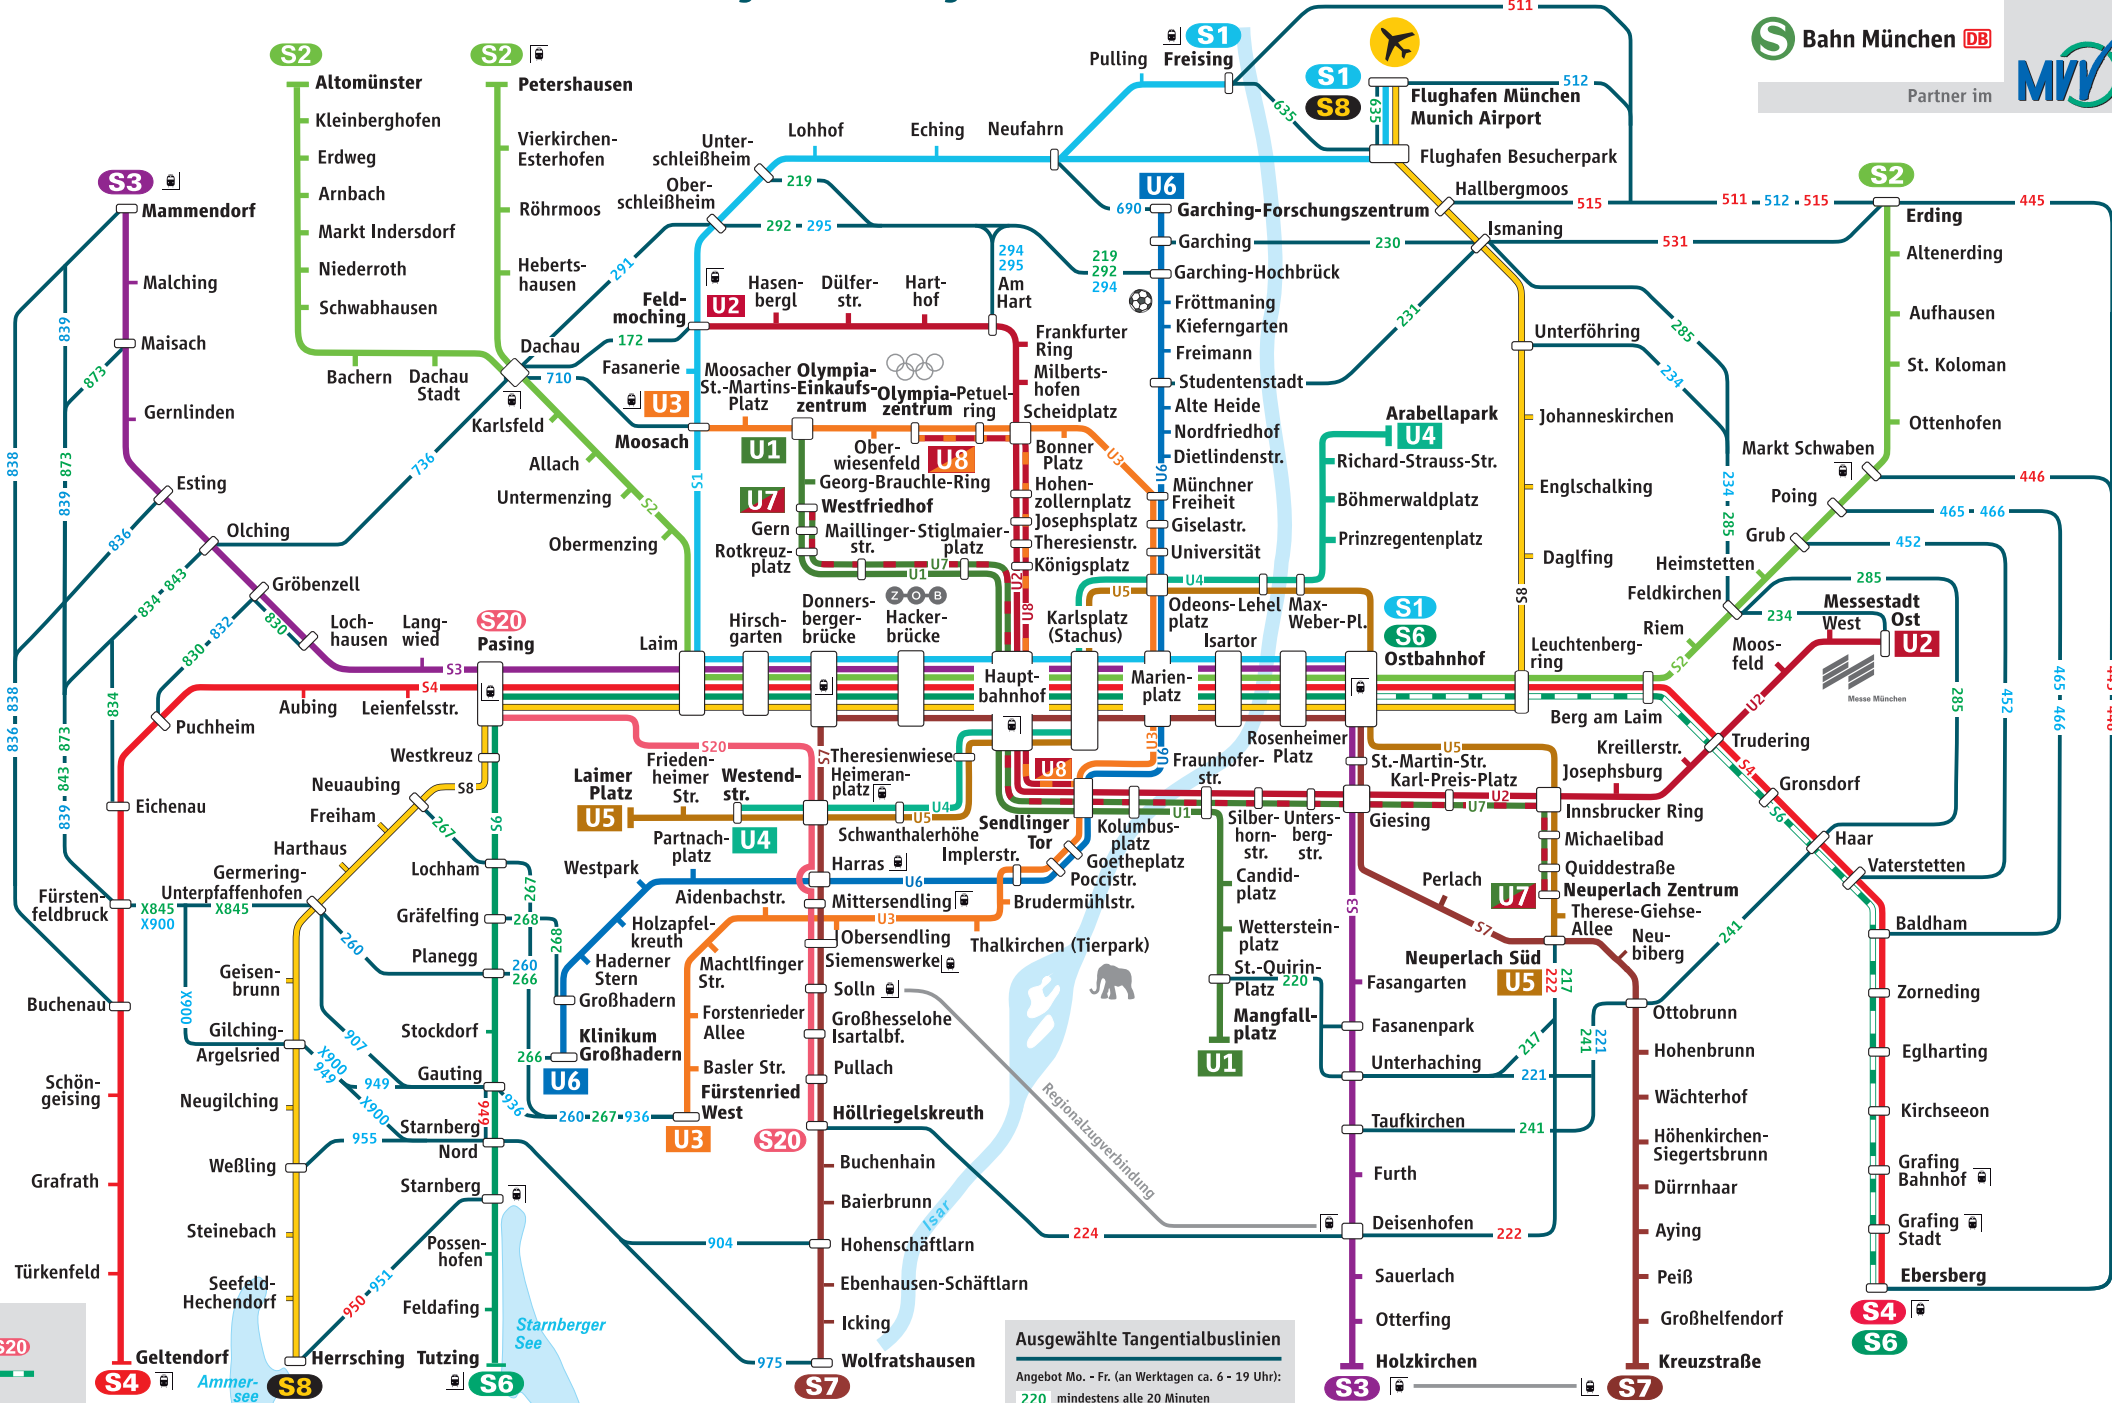

# Schnellbahnnetz mit ausgewählten Tangentialbuslinien im Umland

**Ausgewählte Tangentialbuslinien**  
Angebot Mo. - Fr. (an Werktagen ca. 6 - 19 Uhr):  
220 mindestens alle 20 Minuten  
221 mindestens alle 40 oder 60 Minuten  
222 seltenere oder unregelmäßige Bedienung

Nur zeitweilig  
U7 U8 S20  
S6  
Abschnitt  
Ostbahnhof<=>Ebersberg  
Regional- / Fernzughalt